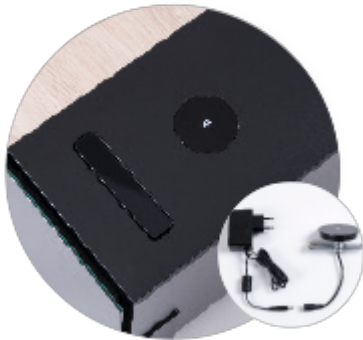

NAGA 2000 Carbon Qi + USB

Réf : 037011

EAN : 3185280370115

NAGA 2000 Carbon + Trappe + Qi + Chargeur 4 USB

FICHE TECHNIQUE

Type de produit	Meuble
Taille écran maxi	40" - 100"
Poids maxi (en kg)	50
Couleur	Bois Nordic
Matériau	Bois + verre trempé + acier
Dimensions au sol	2000x300x386
Gestion des câbles	Oui

Station de charge Qi à induction pour téléphones mobiles
Dimension Ø68x28mm
Alimentation : DC 5V 2A
Entrée : DC 5V 1,8A / Sortie : 5W
Longueur du câble : 1,5 m
Produit certifié Wireless Power Certification
Produit vendu aussi seul pour intégration dans du mobilier : référence 908900

Chargeur 4 USB
Entrée : 100-240 VAC - 50/60 Hz
Sortie 1~4 USB A : 5V / 2,4A (smart IC)
Fonction Smart IC : La technologie Smart IC permet de détecter le type d'appareil que vous connectez (Smartphones, tablettes...) et de délivrer la puissance adaptée,
Produit vendu aussi seul : référence 908904

Caisson technique de gestion des câbles d'alimentation

Trappe de rangement et de maintien des câbles de charge

Pieds réglables en hauteur

386 ou 450 mm

Grand volume utile
Profondeur de 440 mm adaptée aux amplificateurs audio-vidéo