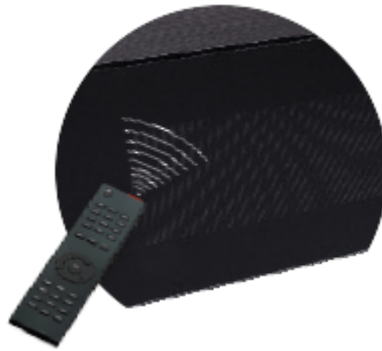

Gestion des câbles sur le dessus du meuble