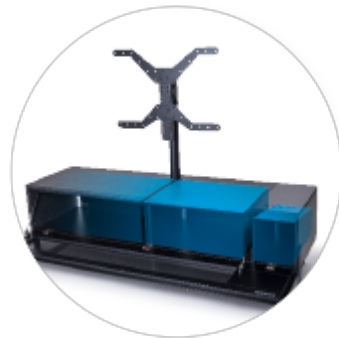

Station de charge Qi à induction pour téléphones mobiles
Dimension Ø68x28mm
Alimentation : DC 5V 2A
Entrée : DC 5V 1,8A / Sortie : 5W
Longueur du câble : 1,5 m
Produit certifié Wireless Power Certification
Produit vendu aussi seul pour intégration dans du mobilier : référence 908900

Caisson technique de gestion des câbles d'alimentation

Trappe de rangement et de maintien des câbles de charge

Pieds réglables en hauteur

386 ou 450 mm

Grand volume utile
Profondeur de 440 mm adaptée aux amplificateurs audio-vidéo

Vérins à gaz et charnières encastrés

Ouvertures sur la face arrière pour une bonne ventilation des appareils

Gestion des câbles sur le dessus du meuble

Porte sérigraphiée qui laisse passer les signaux de télécommande