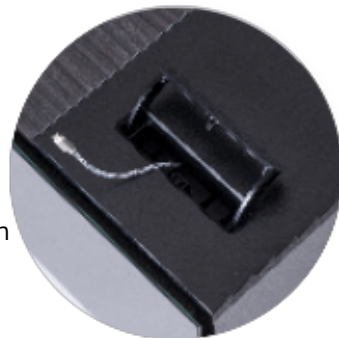

NAGA 2000 Carbon Qi + USB

Réf : 037011

EAN : 3185280370115

NAGA 2000 Carbon + Trappe + Qi + Chargeur 4 USB

FICHE TECHNIQUE

Type de produit	Meuble
Taille écran maxi	40" - 100"
Poids maxi (en kg)	50
Couleur	Bois Nordic
Matériau	Bois + verre trempé + acier
Dimensions au sol	2000x300x386
Gestion des câbles	Oui

Station de charge Qi à induction pour téléphones mobiles
Dimension Ø68x28mm
Alimentation : DC 5V 2A
Entrée : DC 5V 1,8A / Sortie : 5W
Longueur du câble : 1,5 m
Produit certifié Wireless Power Certification
Produit vendu aussi seul pour intégration dans du mobilier : référence 908900

Caisson technique de gestion des câbles d'alimentation

Trappe de rangement et de maintien des câbles de charge

Pieds réglables en hauteur

386 ou 450 mm

Grand volume utile
Profondeur de 440 mm adaptée aux amplificateurs audio-vidéo